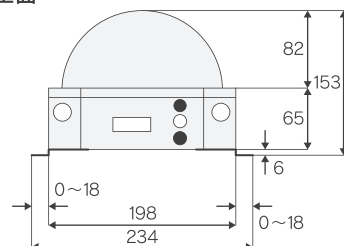

音楽に合わせて自動調光！
手間いらずのステージ照明

マジックボールNEO

SMB-12

まるでステージ上で
歌っているかのような高揚感・・・

LEDミラーボール「マジックボールNEO」は
音響機器のLINE信号から低音(バスドラム/ベース音)のみを検知するため
ハイテンポなビート系からスローでメロディアスなバラードまで幅広く対応します。

パワフルなLED光源による多彩な光色と最新モーターによる滑らかな動きで
ダイナミックで艶やかなステージを鮮やかに演出いたします。

▶ **業界初の「ローパスフィルタ」採用！**

80Hz帯の低音(バスドラム・ベース音)のみに反応。従来製品のようにスピーカーからの音を雑然と拾わないため、様々なテンポの曲に合わせて理想的な表現を作り出します。

▶ **3W高出力LED×12個搭載&126面レンズの圧倒的な光演出！**

強力なLED×光量の強弱変化×126のレンズのトリプル効果で多彩な演出を実現。
曲間では淡く優しい光、演奏時は強く迫力のある光と、深みのある光を演出します。

▶ **高性能な「ステッピングモーター」採用！**

業務用で開発されたタフな構造で、高い耐久性・滑らかなスイング動作を実現します。

▶ **付属の回転式ブラケット使用で光の演出効果が変わる！**

設置場所に応じて投光角度を付けることで、光の演出効果を変えることが可能です。

▶ **連動可能&しかも軽量だから設置がラク！**

本体は高級感と強度がある金属ケースを採用、かつ軽量な1.43kgを実現。
またDMXケーブルを連結することで複数台の連動が可能。

▶ **内蔵冷却ファンを自動ON/OFFで節電にも貢献！**

各種音楽ソースからのLINE信号によって、冷却ファンを自動的にON/OFF。長寿命化&節電効果に繋がり、また曲間待機時に気になる動作音も全く発生しない静音設計です。

▶ **仕様**

型式	SMB-12	レンズ数	126
電源	DC15V 3A ACアダプター	動作方式	ステッピングモーター
サイズ	W245×D252×H160mm	LINE制御	LINE / MIC切替可能
直径	φ200mm	MIC感度	MIN / MAX調整可能
重量	1.43kg	動作モード	A1 ~ S7、14モード
最大出力	45W(MAX)	回転速度	9段階
LED数	計12個(R・G・B:各3、ピンク:2、白:1)	外部制御	DMX512 / LINE入力
LED仕様	3W×12個(サイドスポット含む)	付属品	回転式ブラケット / RCA2股ピンコード
発色数	5色(赤・緑・青・ピンク・白)	遠隔操作	Wi-Fi DMXコントローラ(オプション)

▶ **寸法**

正面