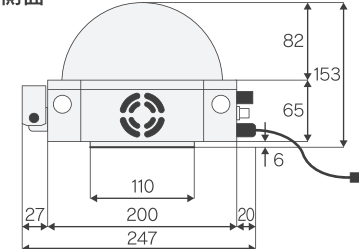

▶ **仕様**

型式	SMB-12	レンズ数	126
電源	DC15V 3A ACアダプター	動作方式	ステッピングモーター
サイズ	W245×D252×H160mm	LINE制御	LINE / MIC切替可能
直径	φ200mm	MIC感度	MIN / MAX調整可能
重量	1.43kg	動作モード	A1 ~ S7、14モード
最大出力	45W(MAX)	回転速度	9段階
LED数	計12個(R・G・B:各3、ピンク:2、白:1)	外部制御	DMX512 / LINE入力
LED仕様	3W×12個(サイドスポット含む)	付属品	回転式ブラケット / RCA2股ピンコード
発色数	5色(赤・緑・青・ピンク・白)	遠隔操作	Wi-Fi DMXコントローラ(オプション)

▶ **寸法**

正面

側面

底面

[販売代理店]

[発売元]

株式会社エス・アイ・シー
東京都江東区高橋14-3 盛市ビル3F
TEL: 03-5669-0411