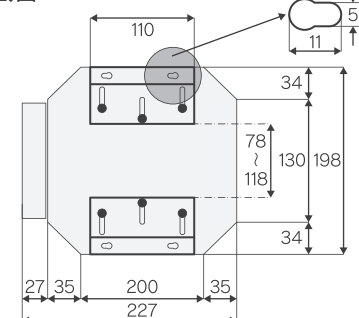

▶ **仕様**

型式	SMB-12	レンズ数	126
電源	DC15V 3A ACアダプター	動作方式	ステッピングモーター
サイズ	W245×D252×H160mm	LINE制御	LINE / MIC切替可能
直径	φ200mm	MIC感度	MIN / MAX調整可能
重量	1.43kg	動作モード	A1 ~ S7、14モード
最大出力	45W(MAX)	回転速度	9段階
LED数	計12個(R・G・B:各3、ピンク:2、白:1)	外部制御	DMX512 / LINE入力
LED仕様	3W×12個(サイドスポット含む)	付属品	回転式ブラケット / RCA2股ピンコード
発色数	5色(赤・緑・青・ピンク・白)	遠隔操作	Wi-Fi DMXコントローラ(オプション)

▶ **寸法**

正面

側面

底面

[販売代理店]

[発売元]

株式会社エス・アイ・シー
東京都江東区高橋14-3 盛市ビル3F
TEL: 03-5669-0411