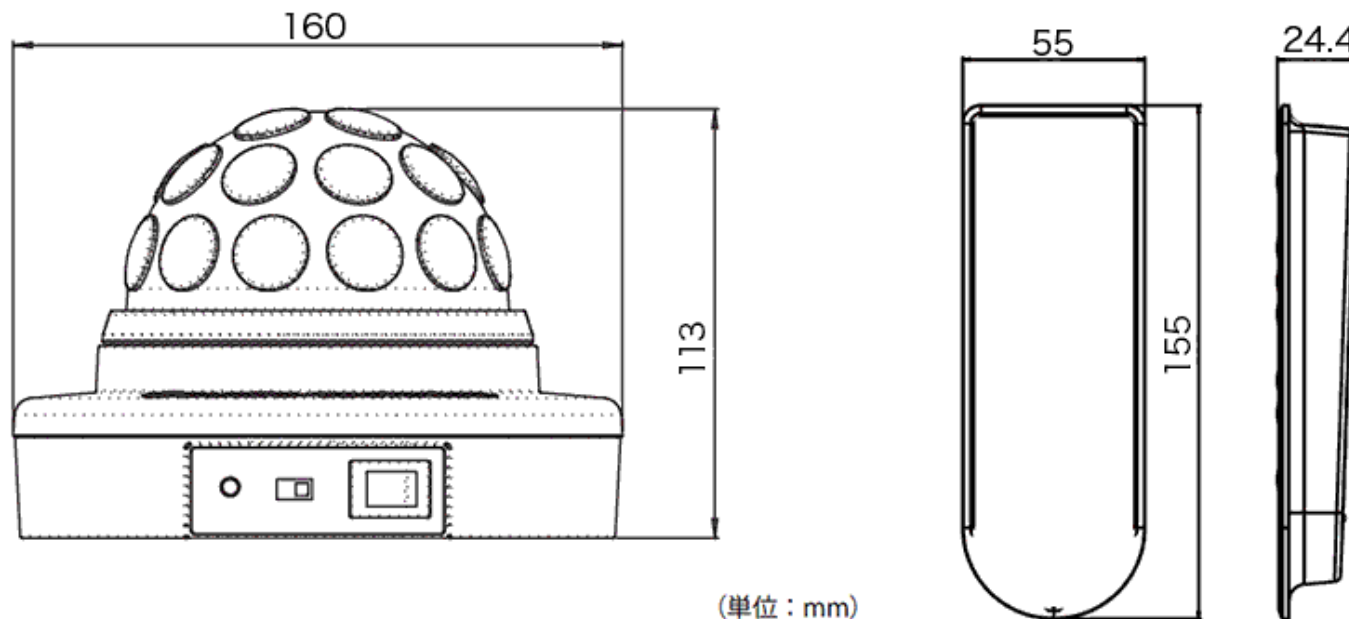

【仕様】

電源:DC15V(付属のACアダプターを使用,日本国内専用)

光源:RGB 3IN1 2pcs、BLUE 1pcs、GREEN 1pcs

外形寸法:φ160×H113mm (突起部除く)

質量:約430g (本体のみ)

付属品:リモコン、ACアダプター AD-SC1520LQ、4.0m 電源延長ケーブル 滑り止めゴムシール×4、
補助ボード

ココロのボリューム、あげていこう。

JOYSOUND