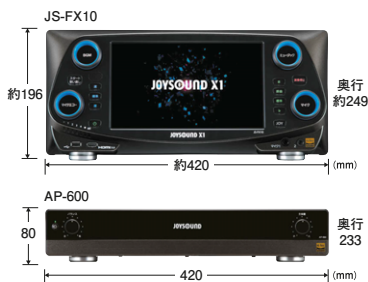

JS-FX10 JOYSOUND X1

外形寸法: 約420(幅)×196(高さ)×249(奥行)mm 重量: 約9kg(電源コードを含む)

●電源電圧: AC100V 50/60Hz ●消費電力: 約45W(演奏時)、約26W(電源OFF時) ●HDD: 2TB×1基 搭載 ●LAN端子: 1系統 ●USB端子: 4系統(カメラ端子1系統、USB端子3系統) ●付属品: 電源コード(約2.5m/1本)、音声コード、通気口フィルター

AP-600 パワーアンプ

外形寸法: 420(幅)×80(高さ)×233(奥行)mm(突起物含む) 重量: 約5.6kg

●電源電圧: AC100V 50/60Hz ●消費電力: 約83W ●最大出力: 180W+180W(8ΩJEITA)、240W+240W(4ΩJEITA) ●入力端子: 音声入力ステレオ1系統(ピンジャック)、入力モード切替スイッチ(ノーマル・ビューアダイレクト)、モード切替スイッチ(ステレオ・モノラル) ●出力端子: 音声出力ステレオ1系統(ピンジャック)、スピーカー出力2系統

[主な機能とコンテンツ]

[回線種別]

[対応端末]

*1 2026年3月時点。 *2 2026年3月時点。当社調べ、ご利用されるお部屋の環境や設定によって、一部機能をご利用いただけない場合がございます。 *3 ルータが必要となります。

*4 専用通信アダプタが必要となります。 *5 一般インターネット回線での回線併設利用

※公式ミュージックビデオ観放題サービス「RecTV Powered by レコチョク」及び「RecTV for JOYSOUND」は、株式会社レコチョクが提供するサービスです。

※「レコチョク」及び「RecTV」は株式会社レコチョクの登録商標です。 ※通信回線、プロバイダの契約状況によっては一部ご利用いただけないコンテンツもございます。