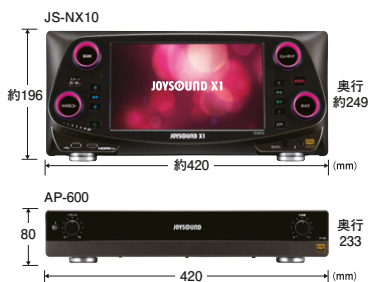

4K高画質のギャラリー映像を60本新規搭載。テロップも視認性を向上させ、より見やすく、歌いやすく!

JOYSOUND Free Wi-Fi

スマートフォン専用のWi-Fiサービスを無料でご提供。インターネットを利用した機能が快適にご利用いただけます。

※本アプリのダウンロード・ご利用の際の通信料は、お客様の負担となります。 ※一部のサービスはご利用できる機種が限定されます。

JS-NX10 JOYSOUND X1