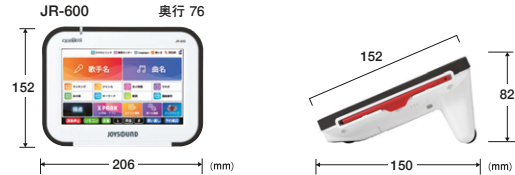

JR-600 キョクナビ

外形寸法:206(幅)×152(高さ)×76(奥行)mm 重量:約740g(バッテリーを含む)

●タッチパネル方式:7インチ型ワイドTFT液晶、抵抗被膜式タッチパネル ●バッテリー:リチウムイオン電池 定格3.85V 4160mAh ●実使用时间:約8時間*1 ●通信方式:無線LAN ●温度条件:5~35℃ ●湿度条件:45~80% ●無線LAN規格:IEEE 802.11 a/b/g/n/ac 2.4/5GHz対応(内蔵無線接続時は2.4GHzのみ対応) ●周波数:2412~2472MHz、5.18~5.32GHz ※屋外使用禁止、5.50~5.72GHz ●付属品:スタイラスペン、バッテリー

*1 使用条件により使用時間が短くなる場合があります。

[対応機種] JOYSOUND X1 JOYSOUND MAX GO JOYSOUND MAX 2 JOYSOUND MAX JOYSOUND 撃II JOYSOUND 撃