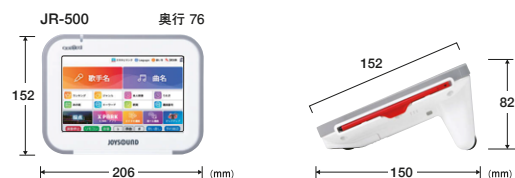

JR-500 生産終了 キョクナビ

外形寸法:206(幅)×152(高さ)×76(奥行)mm 重量:約770g(バッテリーを含む)

●タッチパネル方式:7インチ型ワイドTFT液晶、抵抗被膜式タッチパネル ●バッテリー:リチウムイオン電池 (BT-500) 定格3.85V 5600mAh ●実使用时间:約8時間*1 ●通信方式:無線LAN ●温度条件:5~35℃ ●湿度条件:45~80% ●無線LAN規格:IEEE 802.11 b/g/n ●周波数:2412~2472MHz ●付属品:スタイラスペン、バッテリー

*1 使用条件により使用時間が短くなる場合があります。

[対応機種] JOYSOUND X1 JOYSOUND MAX GO JOYSOUND MAX 2 JOYSOUND MAX JOYSOUND 撃II JOYSOUND 撃 JOYSOUND FT
JOYSOUND FR JOYSOUND UR00N2

*2 JS-HX10は非対応です。