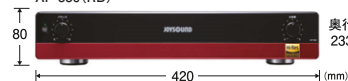

十人十音。

〔じゅうにんとおん〕

安心品質の
日本製

いい音を徹底的に楽しむ音響システム*1。

大好評のハイレゾ対応スピーカーにミニモデルが新登場。コンパクトなサイズからは想像もつかない高品質なサウンドを実現しています。また、新たに迫力の重低音を響かせるサブウーファーをラインアップ。カラオケ空間がコンサートホールに生まれ変わります。

型番:CS-H01 (ミニ)

全サウンドが楽器で演奏した「カラオケ専用生音源」! X-Leben

最新のヒット曲から懐かしのメロディまで、32万曲*2以上を搭載。

人気アーティストのミュージックビデオをはじめ、コンサートやライブなどの本人映像を多数ラインアップ。

自分が作った曲も、カラオケで歌える!

自分で作った楽曲やプロモーションビデオをお手持ちのパソコンからアップロード・配信するだけで、その曲をお店で歌ったり、みんなで視聴してお楽しみいただけます。「うたスキミュージックポスト」で曲数はまさに無限大へ。

うたスキ
ミュージックポスト

JS-NX2

AP-550 (RD)

JS-NX2 (生産終了) JOYSOUND 響II

外形寸法: 420 (幅) × 196 (高さ) × 237 (奥行) mm 重量: 約8.5kg (電源コード含む)

●電源電圧: AC100V 50/60Hz ●消費電力: 約47W (演奏時) 約23W (電源OFF時) ●HDD: 3TB×1基搭載 ●SDカード: 1枚搭載 ●LAN端子: 1系統 ●USB端子: 2系統 ●拡張リモコン端子: 2系統 ●課金端子: 1系統 ●サービスコンセント: 4 (連動2、非連動2) ●付属品: 電源コード、音声コード、映像コード 各1本

AP-550 (RD) パワーアンプ

外形寸法: 420 (幅) × 80 (高さ) × 233mm (奥行) mm (突起物含む) 重量: 約5.6kg

●電源電圧: AC100V50/60Hz ●消費電力: 約83W ●最大出力: 180W+180W (8ΩJEITA)、240W+240W (4ΩJEITA) ●入力端子: 音声入力…ステレオ1系統 (ピンジャック)、入力モード切替スイッチ (ノーマル・ピュアダイレクト)、モード切替スイッチ (ステレオ・モノラル) ●出力端子: 音声出力…ステレオ1系統 (ピンジャック)、スピーカー出力2系統

〔主な機能とコンテンツ〕

〔回線種別〕

〔対応端末〕

*1 アンプ・スピーカー・サブウーファーは別売となります。 *2 2026年3月時点。 *3 専用ルーターが必要となります。 *4 専用通信アダプタが必要となります。

※一部のコンテンツは、設置環境により対応していない場合がございます。

※一部周辺機器、推奨商品は海外製を含みます。