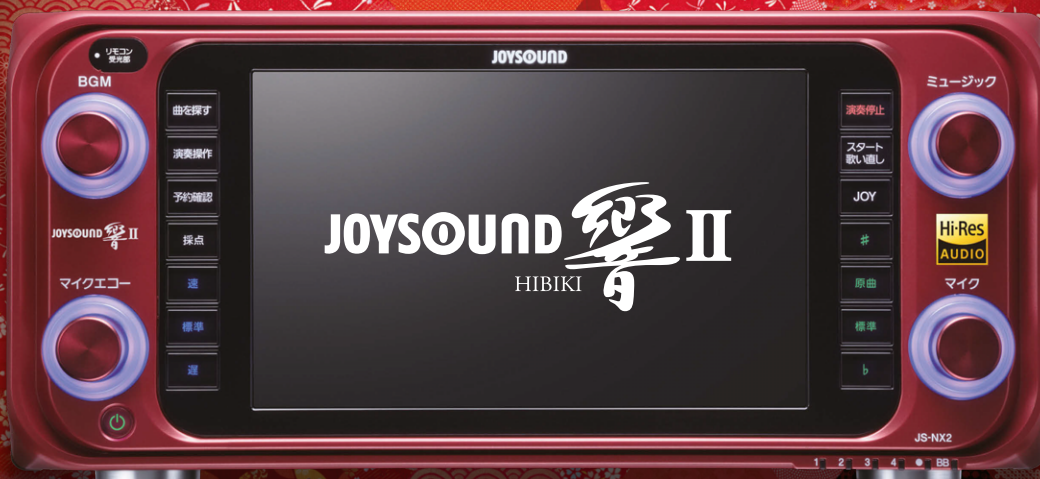

十人十音。

〔じゅうにんとおん〕

安心品質の
日本製

いい音を徹底的に楽しむ音響システム*1。

大好評のハイレゾ対応スピーカーにミニモデルが新登場。コンパクトなサイズからは想像もつかない高品質なサウンドを実現しています。また、新たに迫力の重低音を響かせるサブウーファーをラインアップ。カラオケ空間がコンサートホールに生まれ変わります。

型番:CS-H01 (ミニ)

全サウンドが楽器で演奏した「カラオケ専用生音源」! X-Leben

最新のヒット曲から懐かしのメロディまで、32万曲*2以上を搭載。

人気アーティストのミュージックビデオをはじめ、コンサートやライブなどの本人映像を多数ラインアップ。

自分が作った曲も、カラオケで歌える!

自分で作った楽曲やプロモーションビデオをお手持ちのパソコンからアップロード・配信するだけで、その曲をお店で歌ったり、みんなで視聴してお楽しみいただけます。「うたスキミュージックポスト」で曲数はまさに無限大へ。

うたスキ
ミュージックポスト

JS-NX2

AP-550 (RD)

JS-NX2 (生産終了) JOYSOUND 響II

外形寸法: 420 (幅) × 196 (高さ) × 237 (奥行) mm 重量: 約8.5kg (電源コード含む)

●電源電圧: AC100V 50/60Hz ●消費電力: 約47W (演奏時) 約23W (電源OFF時) ●HDD: 3TB×1基搭載 ●SDカード: 1枚搭載 ●LAN端子: 1系統 ●USB端子: 2系統 ●拡張リモコン端子: 2系統 ●課金端子: 1系統 ●サービスコンセント: 4 (連動2、非連動2) ●付属品: 電源コード、音声コード、映像コード 各1本

AP-550 (RD) パワーアンプ

外形寸法: 420 (幅) × 80 (高さ) × 233mm (奥行) mm (突起物含む) 重量: 約5.6kg

●電源電圧: AC100V50/60Hz ●消費電力: 約83W ●最大出力: 180W+180W (8ΩJEITA)、240W+240W (4ΩJEITA) ●入力端子: 音声入力…ステレオ1系統 (ピンジャック)、入力モード切替スイッチ (ノーマル・ピュアダイレクト)、モード切替スイッチ (ステレオ・モノラル) ●出力端子: 音声出力…ステレオ1系統 (ピンジャック)、スピーカー出力2系統

〔主な機能とコンテンツ〕

〔回線種別〕

〔対応端末〕

*1 アンプ・スピーカー・サブウーファーは別売となります。 *2 2026年3月時点。 *3 専用ルーターが必要となります。 *4 専用通信アダプタが必要となります。

※一部のコンテンツは、設置環境により対応していない場合がございます。

※一部周辺機器、推奨商品は海外製を含みます。