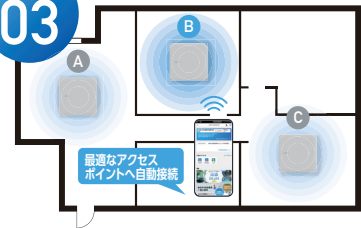

POINT  
**01**

## 光回線の導入課題を解決

工事不要、電源に挿すだけで利用可能です。これまで光回線の提供エリア外、引き込みないなど、導入課題があったお客様にまで、USENの通信サービスを手軽に提供可能。

POINT  
**02**

## 1台で店舗の通信完結

業務用Wi-Fiだけでなく、SSIDを選択し、簡単3STEP操作で接続可能な来店者用フリーWi-Fiも利用可能。通信制限を気にせず、多用途の通信を1台で完結させます。

POINT  
**03**