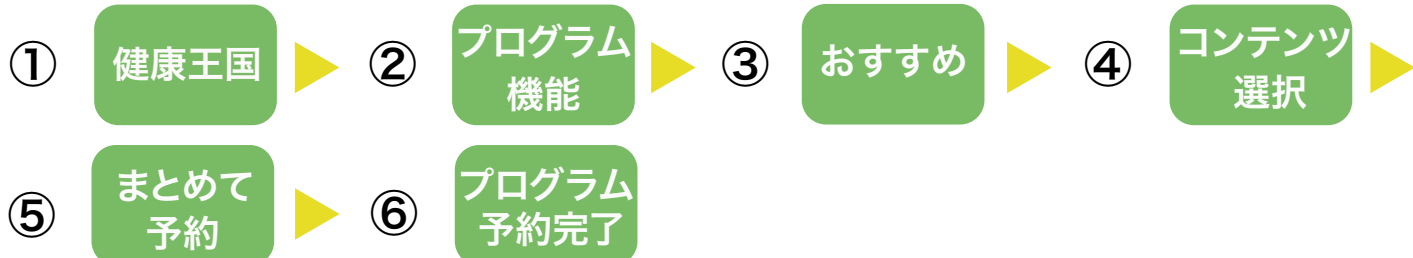

健康王国

遊ぶ

楽しく
脳活クイズ

コンテンツ
選択

予約

「JOYKIDS」

一緒に歌って体操することで
多様な動きを総合的に
身につけることができます。

選曲番号	コンテンツ名	再生時間
980176	さんぽ <キッズ映像>	約3分
980177	にんげんっていいな <キッズ映像>	約2分

※対象者： 一般

JOYKIDS
検索方法

健康王国

体を
動かす

JOYKIDS

コンテンツ
選択

予約

2023年8月 今月のおすすめプログラム

テーマ：【レク】音楽レクリエーションプログラム

約40分間おなじみの音楽に合わせた体操や、歌にまつわるクイズなど
音楽を楽しみながら取り組んでいただけるプログラムです。
以前のプログラムからコンテンツの入れ替えを行っています。

NO	選曲番号	曲名	歌手名	演奏時間
1	973996	昭和40年代歌謡曲メドレー2《うたいり》	うたいりメドレー	5分 19秒
2	973671	与作《ガイドボーカル入り》/北島三郎	名曲健康体操	4分 15秒
3	973872	(初級編)そんな女のひとりごと	エンカサイズ	4分 11秒
4	973761	(初級～上級)曲当てクイズ	みんなのクイズ	17分 55秒
5	794516	恋の季節(脂肪燃烧)	椅子でたのしむ歌謡エクササイズ(JOYBEAT)	3分 24秒
6	980154	二輪草	歌って元気～パタカラ～	3分 9秒

合計時間 38分 13秒

操作方法

※コンテンツは予告なく変更される場合があります。