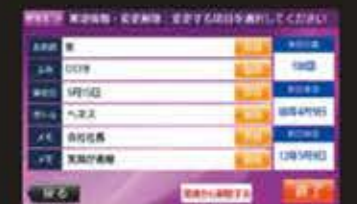

■ ドキドキ採点ムービー **リニューアル**

歌唱中の点数や採点結果に応じて、映像やストーリーが変化。点数が高いと、人気セクシーアイドルやイケメンのご褒美映像に出逢えるかも。

■ ドキドキ採点フォト **リニューアル**

2015年内バージョンアップ予定

採点結果に応じてパネルがめくられ、人気セクシーアイドル、イケメンの隠されたフォトパーツがオープンに。すべてを制覇できるか？

■ 熱唱！カラオケ大会

お店独自のカラオケ大会を開催できます。大会ごとに上位3位のお客様の歌声を録音保存することもでき、いつでも再生して楽しむことができます。

■ SEXY野球拳

2015年内バージョンアップ予定

セクシーな女優を多数収録。魅力あふれる演出でゲームを盛り上げます。

■ JOYSOUNDギャラリー・占い表示

カラオケの曲間には、美しい自然や風景の映像をお届け。毎月の運勢がわかる占い情報も表示します。また、映像の選択に加えて、心地よいBGMをお好みでお選びいただくこともできます。

■ VIP Room

常連のお客様の十八番や誕生日、前回来店日などの情報を管理できます。来店促進やお客様へのきめ細やかなサービスが行えるので、接客の向上に役立ちます。