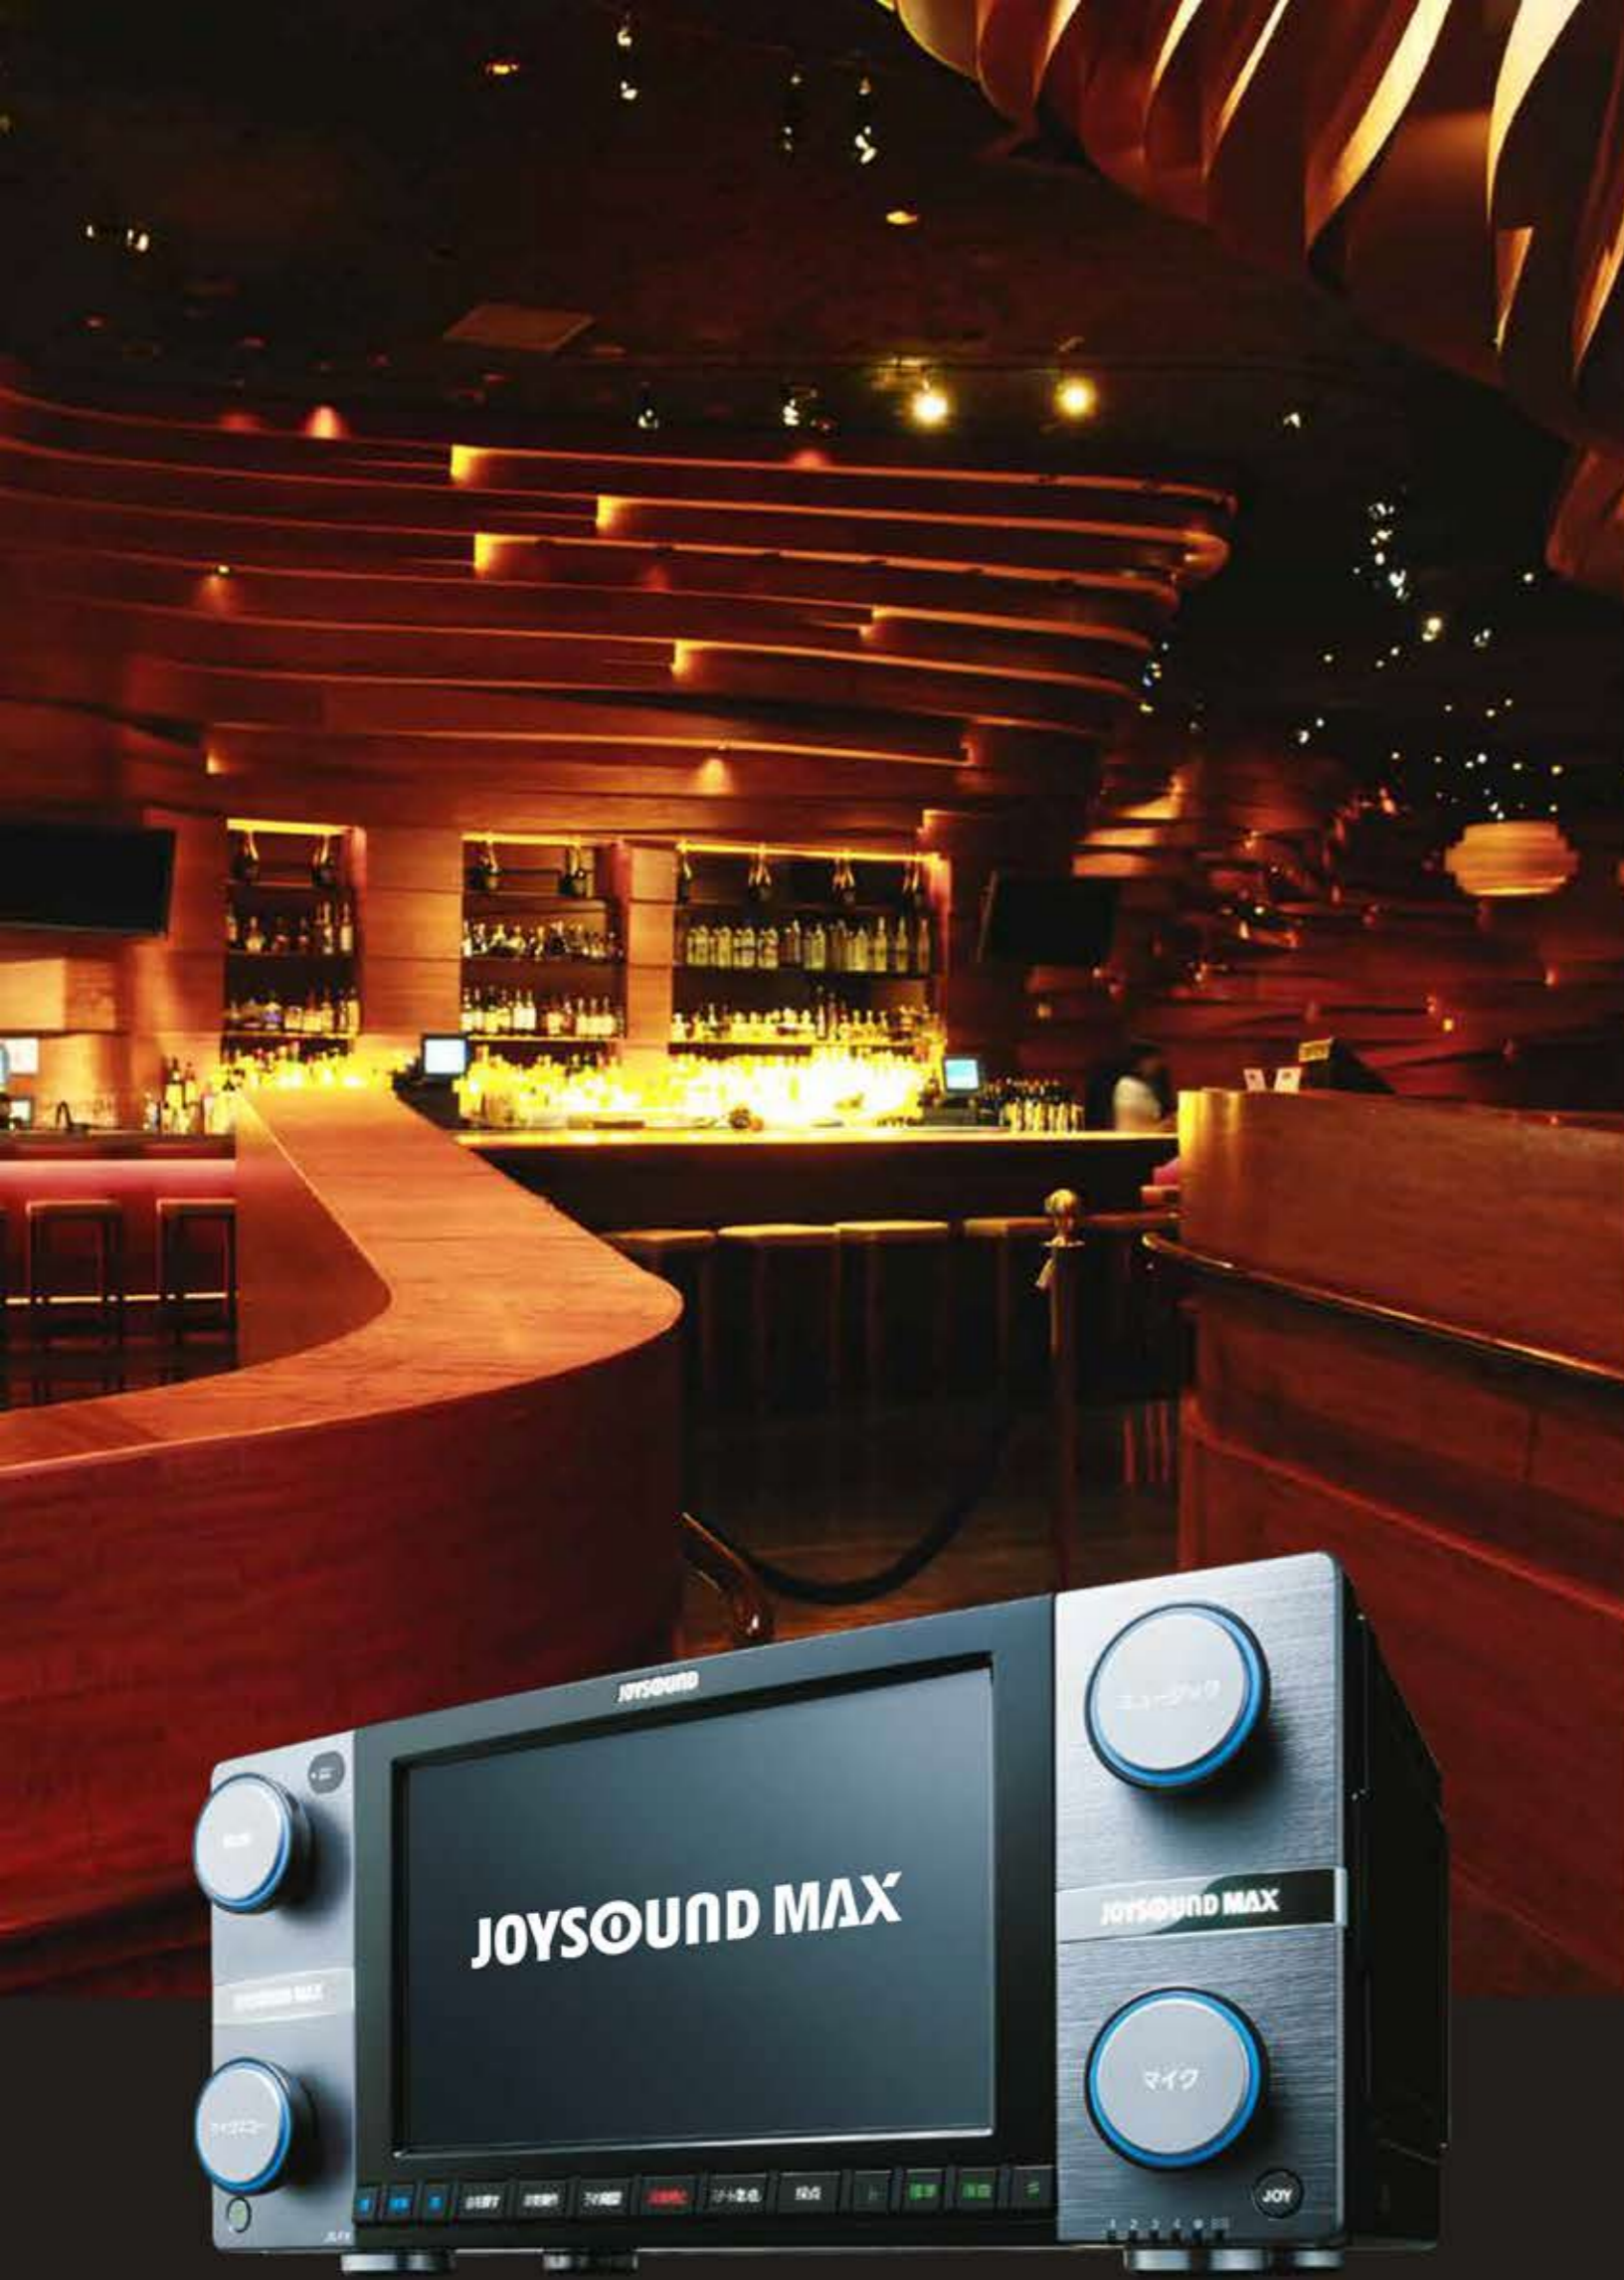

セッションボックス GB-10 **NEW**

楽器カラオケ

4系統同時に
演奏可能！
スマートフォンも
つながる！

楽器チューナー

キヨクナビから予約して、モニター画面でギター、ベースのチューニングが可能です。

楽器エフェクト

楽器用エフェクトを多数搭載。楽器2系統のエフェクトを個別に設定することもできます。

バラエティ豊かなコンテンツが
ナイトシーンを盛り上げる。