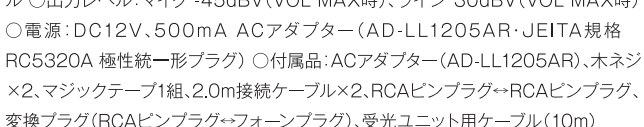

周辺機器

パワーアンプ AP-500 (BL) 生産終了

○外形寸法:W420×H80×D233mm
○重量:約5.6kg
○電源電圧:AC100V 50/60Hz
○消費電力:約83W
○最大出力:180W+180W (8ΩJEITA) 、240W+240W (4ΩJEITA)
○入力端子:音声入力…ステレオ1系統(ピンジャック)、入力モード切替スイッチ(ノーマル・ピュアダイレクト)、モード切替スイッチ(ステレオ・モノラル)
○出力端子:音声出力…ステレオ1系統(ピンジャック)、スピーカー出力2系統

デジタル4CHプリメインアンプ DA-X4II 生産終了

○外形寸法:W420×H147×D350mm
○重量:約16.6kg
○消費電力:約240W
○最大出力:120W×4 (8Ω EIAJ)
○外部入力:6系統
○マイク入力:6系統
○出力端子:映像出力、録音出力、リアアウト、サブウーハー出力
○エフェクター入力:1系統
○音量調節:ミュージックマスター、マイクマスター、エコー量、スピーカー出力(各出力独立調整)、外部2録音出力
○ファンクション切替:自動+手動
○表示:LCDドット表示
○音質調整:ミュージック(高・中・低)、マイク(高・中・低)
○エコー:6種類(ポップ・バラード・演歌・プロ・ロック・レトロ)
○電源コンセント:連動2、非連動1
○マイクスルー出力
○赤外線リモコン制御
○付属品:赤外線リモコン

セッションボックス GB-10

○外形寸法:W296×H48×D104mm
○重量:900g(L型取り付けアングルを含む)
○消費電流:80mA
○電源:DC+5V (USBバスパワー)
○最大入力:INPUT1 +12dBu、INPUT2 +12dBu、INPUT3 +10dBV (VOLUMEつまみ=10のとき)、INPUT4 +10dBV
○入力インピーダンス:INPUT1 1MΩ± 10%、INPUT2 1MΩ± 10%、INPUT3 7kΩ± 10% (VOLUMEつまみ=10のとき)、INPUT4 18kΩ± 10%
○最大出力:OUTPUT1 +12dBu、OUTPUT2 +12dBu、OUTPUT3 +10dBV
○周波数特性:20Hz~20kHz (±1.0dB)
○付属品:音声ケーブル(RCAピンプラグ⇄RCAピンプラグ×2)、USBケーブル、ケーブルクランプ、L型取り付け金具、アングル取り付け用ネジ(木ネジ 4×12mm)×4

スピーカー(中) CS-H03 (II)

○外形寸法:W463×H246×D262mm
○重量:7.6kg(1個)
○インピーダンス:8Ω
○最大入力:400W
○定格入力:180W
○再生周波数帯域:40Hz~40,000Hz
○スピーカー方式:3ウェイ4スピーカーバスレフ方式
○ウーファー:20cmコーン型
○トゥイーター:7.7cmコーン型
○スーパートゥイーター:2.7cmバランストーム型

スピーカー(小) CS-H02 (II)

○外形寸法:W410×H246×D238mm
○重量:6.6kg(1個)
○インピーダンス:8Ω
○最大入力:300W
○定格入力:120W
○再生周波数帯域:40Hz~40,000Hz
○スピーカー方式:3ウェイ3スピーカーバスレフ方式
○ウーファー:16cmコーン型
○トゥイーター:7.7cmコーン型
○スーパートゥイーター:2.7cmバランストーム型