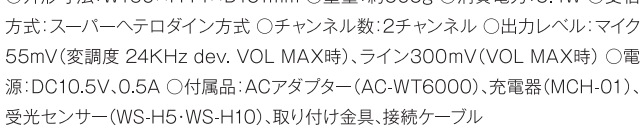

周辺機器

パワーアンプ AP-500 (BL) 生産終了

○外形寸法:W420×H80×D233mm
○重量:約5.6kg
○電源電圧:AC100V 50/60Hz
○消費電力:約83W
○最大出力:180W+180W (8ΩJEITA) 、240W+240W (4ΩJEITA)
○入力端子:音声入力…ステレオ1系統(ピンジャック)、入力モード切替スイッチ(ノーマル・ピュアダイレクト)、モード切替スイッチ(ステレオ・モノラル)
○出力端子:音声出力…ステレオ1系統(ピンジャック)、スピーカー出力2系統

デジタル4CHプリメインアンプ DA-X4II 生産終了

○外形寸法:W420×H147×D350mm
○重量:約16.6kg
○消費電力:約240W
○最大出力:120W×4 (8Ω EIAJ)
○外部入力:6系統
○マイク入力:6系統
○出力端子:映像出力、録音出力、リアアウト、サブウーハー出力
○エフェクター入力:1系統
○音量調節:ミュージックマスター、マイクマスター、エコー量、スピーカー出力(各出力独立調整)、外部2録音出力
○ファンクション切替:自動+手動
○表示:LCDドット表示
○音質調整:ミュージック(高・中・低)、マイク(高・中・低)
○エコー:6種類(ポップ・バラード・演歌・プロ・ロック・レトロ)
○電源コンセント:連動2、非連動1
○マイクスルー出力
○赤外線リモコン制御
○付属品:赤外線リモコン

セッションボックス GB-10

○外形寸法:W296×H48×D104mm
○重量:900g(L型取り付けアングルを含む)
○消費電流:80mA
○電源:DC+5V (USBバスパワー)
○最大入力:INPUT1 +12dBu、INPUT2 +12dBu、INPUT3 +10dBV (VOLUMEつまみ=10のとき)、INPUT4 +10dBV
○入力インピーダンス:INPUT1 1MΩ± 10%、INPUT2 1MΩ± 10%、INPUT3 7kΩ± 10% (VOLUMEつまみ=10のとき)、INPUT4 18kΩ± 10%
○最大出力:OUTPUT1 +12dBu、OUTPUT2 +12dBu、OUTPUT3 +10dBV
○周波数特性:20Hz~20kHz (±1.0dB)
○付属品:音声ケーブル(RCAピンプラグ⇄RCAピンプラグ×2)、USBケーブル、ケーブルクランプ、L型取り付け金具、アングル取り付け用ネジ(木ネジ 4×12mm)×4

スピーカー(中) CS-H03 (II)

○外形寸法:W463×H246×D262mm
○重量:7.6kg(1個)
○インピーダンス:8Ω
○最大入力:400W
○定格入力:180W
○再生周波数帯域:40Hz~40,000Hz
○スピーカー方式:3ウェイ4スピーカーバスレフ方式
○ウーファー:20cmコーン型
○トゥイーター:7.7cmコーン型
○スーパートゥイーター:2.7cmバランストーム型

スピーカー(小) CS-H02 (II)

○外形寸法:W410×H246×D238mm
○重量:6.6kg(1個)
○インピーダンス:8Ω
○最大入力:300W
○定格入力:120W
○再生周波数帯域:40Hz~40,000Hz
○スピーカー方式:3ウェイ3スピーカーバスレフ方式
○ウーファー:16cmコーン型
○トゥイーター:7.7cmコーン型
○スーパートゥイーター:2.7cmバランストーム型