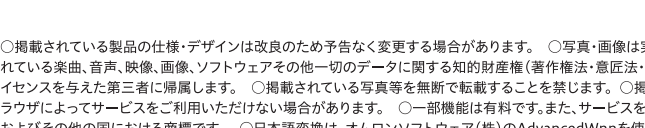

赤外線ワイヤレスマイク用充電器 IS-71B

○外形寸法:W151×H80×D70mm
○重量:約370g
○消費電力:6.5W(充電中)
○電源:DC12V、500mA(ACアダプター使用)
○充電出力:DC3.5V、400mA×2
○充電時間:約5.5時間(当社ニッケル水素充電電池HR15/101 (1900mAh)の場合)
○付属品:ACアダプター (AD-SL1205A0)

○外形寸法:W80×H32×D125mm
○重量:約260g(USBケーブル・モジュラーコードを含む)
○温度条件:5~35℃
○湿度条件:45~85%(結露なきこと)
○付属品:USB2.0ケーブル、モジュラーコード