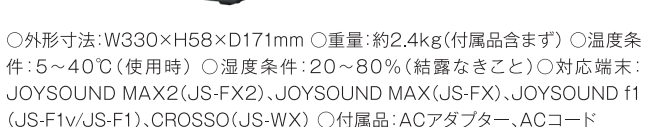

周辺機器

パワーアンプ AP-500 (BL) 生産終了

○外形寸法:W420×H80×D233mm
○重量:約5.6kg
○電源電圧:AC100V 50/60Hz
○消費電力:約83W
○最大出力:180W+180W (8ΩJEITA) 、240W+240W (4ΩJEITA)
○入力端子:音声入力…ステレオ1系統(ピンジャック)、入力モード切替スイッチ(ノーマル・ピュアダイレクト)、モード切替スイッチ(ステレオ・モノラル)
○出力端子:音声出力…ステレオ1系統(ピンジャック)、スピーカー出力2系統

デジタル4CHプリメインアンプ DA-X4II 生産終了

○外形寸法:W420×H147×D350mm
○重量:約16.6kg
○消費電力:約240W
○最大出力:120W×4 (8Ω EIAJ)
○外部入力:6系統
○マイク入力:6系統
○出力端子:映像出力、録音出力、リアアウト、サブウーハー出力
○エフェクター入力:1系統
○音量調節:ミュージックマスター、マイクマスター、エコー量、スピーカー出力(各出力独立調整)、外部2録音出力
○ファンクション切替:自動+手動
○表示:LCDドット表示
○音質調整:ミュージック(高・中・低)、マイク(高・中・低)
○エコー:6種類(ポップ・バラード・演歌・プロ・ロック・レトロ)
○電源コンセント:連動2、非連動1
○マイクスルー出力
○赤外線リモコン制御
○付属品:赤外線リモコン

セッションボックス GB-10

○外形寸法:W296×H48×D104mm
○重量:900g(L型取り付けアングルを含む)
○消費電流:80mA
○電源:DC+5V (USBバスパワー)
○最大入力:INPUT1 +12dBu、INPUT2 +12dBu、INPUT3 +10dBV (VOLUMEつまみ=10のとき)、INPUT4 +10dBV
○入力インピーダンス:INPUT1 1MΩ± 10%、INPUT2 1MΩ± 10%、INPUT3 7kΩ± 10% (VOLUMEつまみ=10のとき)、INPUT4 18kΩ± 10%
○最大出力:OUTPUT1 +12dBu、OUTPUT2 +12dBu、OUTPUT3 +10dBV
○周波数特性:20Hz~20kHz (±1.0dB)
○付属品:音声ケーブル(RCAピンプラグ⇄RCAピンプラグ×2)、USBケーブル、ケーブルクランプ、L型取り付け金具、アングル取り付け用ネジ(木ネジ 4×12mm)×4

スピーカー(中) CS-H03 (II)

○外形寸法:W463×H246×D262mm
○重量:7.6kg(1個)
○インピーダンス:8Ω
○最大入力:400W
○定格入力:180W
○再生周波数帯域:40Hz~40,000Hz
○スピーカー方式:3ウェイ4スピーカーバスレフ方式
○ウーファー:20cmコーン型
○トゥイーター:7.7cmコーン型
○スーパートゥイーター:2.7cmバランストーム型

スピーカー(小) CS-H02 (II)

○外形寸法:W410×H246×D238mm
○重量:6.6kg(1個)
○インピーダンス:8Ω
○最大入力:300W
○定格入力:120W
○再生周波数帯域:40Hz~40,000Hz
○スピーカー方式:3ウェイ3スピーカーバスレフ方式
○ウーファー:16cmコーン型
○トゥイーター:7.7cmコーン型
○スーパートゥイーター:2.7cmバランストーム型