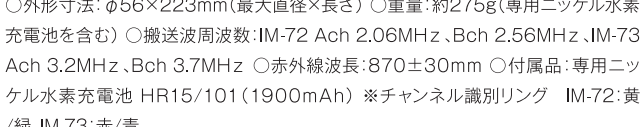

周辺機器

パワーアンプ AP-500 (BL) 生産終了

○外形寸法:W420×H80×D233mm
○重量:約5.6kg
○電源電圧:AC100V 50/60Hz
○消費電力:約83W
○最大出力:180W+180W (8ΩJEITA) 、240W+240W (4ΩJEITA)
○入力端子:音声入力…ステレオ1系統(ピンジャック)、入力モード切替スイッチ(ノーマル・ピュアダイレクト)、モード切替スイッチ(ステレオ・モノラル)
○出力端子:音声出力…ステレオ1系統(ピンジャック)、スピーカー出力2系統

デジタル4CHプリメインアンプ DA-X4II 生産終了

○外形寸法:W420×H147×D350mm
○重量:約16.6kg
○消費電力:約240W
○最大出力:120W×4 (8Ω EIAJ)
○外部入力:6系統
○マイク入力:6系統
○出力端子:映像出力、録音出力、リアアウト、サブウーハー出力
○エフェクター入力:1系統
○音量調節:ミュージックマスター、マイクマスター、エコー量、スピーカー出力(各出力独立調整)、外部2録音出力
○ファンクション切替:自動+手動
○表示:LCDドット表示
○音質調整:ミュージック(高・中・低)、マイク(高・中・低)
○エコー:6種類(ポップ・バラード・演歌・プロ・ロック・レトロ)
○電源コンセント:連動2、非連動1
○マイクスルー出力
○赤外線リモコン制御
○付属品:赤外線リモコン

セッションボックス GB-10

○外形寸法:W296×H48×D104mm
○重量:900g(L型取り付けアングルを含む)
○消費電流:80mA
○電源:DC+5V (USBバスパワー)
○最大入力:INPUT1 +12dBu、INPUT2 +12dBu、INPUT3 +10dBV (VOLUMEつまみ=10のとき)、INPUT4 +10dBV
○入力インピーダンス:INPUT1 1MΩ± 10%、INPUT2 1MΩ± 10%、INPUT3 7kΩ± 10% (VOLUMEつまみ=10のとき)、INPUT4 18kΩ± 10%
○最大出力:OUTPUT1 +12dBu、OUTPUT2 +12dBu、OUTPUT3 +10dBV
○周波数特性:20Hz~20kHz (±1.0dB)
○付属品:音声ケーブル(RCAピンプラグ⇄RCAピンプラグ×2)、USBケーブル、ケーブルクランプ、L型取り付け金具、アングル取り付け用ネジ(木ネジ 4×12mm)×4

スピーカー(中) CS-H03 (II)

○外形寸法:W463×H246×D262mm
○重量:7.6kg(1個)
○インピーダンス:8Ω
○最大入力:400W
○定格入力:180W
○再生周波数帯域:40Hz~40,000Hz
○スピーカー方式:3ウェイ4スピーカーバスレフ方式
○ウーファー:20cmコーン型
○トゥイーター:7.7cmコーン型
○スーパートゥイーター:2.7cmバランストーム型

スピーカー(小) CS-H02 (II)

○外形寸法:W410×H246×D238mm
○重量:6.6kg(1個)
○インピーダンス:8Ω
○最大入力:300W
○定格入力:120W
○再生周波数帯域:40Hz~40,000Hz
○スピーカー方式:3ウェイ3スピーカーバスレフ方式
○ウーファー:16cmコーン型
○トゥイーター:7.7cmコーン型
○スーパートゥイーター:2.7cmバランストーム型