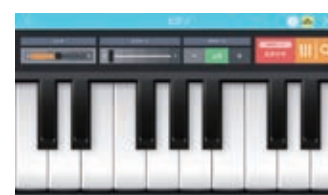

APPLICATIONS

もっと楽しみ方が広がる、充実のアプリケーション

いますぐミュージシャン

「ピアノ」「ギター」「ドラム」など、選べる
楽器の音色は10種類以上。音程が自
動補正されるので、楽器が弾けない
人でも気軽に演奏を楽しめます。

お絵かきポン!

自分で描いた絵をカラオケ画面に表示
できる「お絵かきポン!」を搭載。大画面の
JOYPadキョクナビだから、さらに使いや
すくなくて、楽しくお絵かきができます。