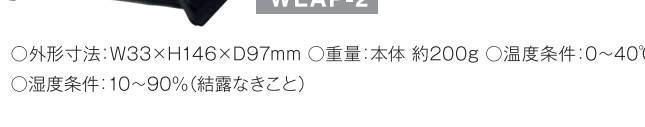

赤外線ワイヤレスマイク用充電器 IS-71B

○外形寸法:W151×H80×D70mm
○重量:約370g
○消費電力:6.5W(充電中)
○電源:DC12V、500mA(ACアダプター使用)
○充電出力:DC3.5V、400mA×2
○充電時間:約5.5時間(当社ニッケル水素充電電池HR15/101 (1900mAh)の場合)
○付属品:ACアダプター (AD-SL1205A0)

○外形寸法:W80×H32×D125mm
○重量:約260g(USBケーブル・モジュラーコードを含む)
○温度条件:5~35℃
○湿度条件:45~85%(結露なきこと)
○付属品:USB2.0ケーブル、モジュラーコード