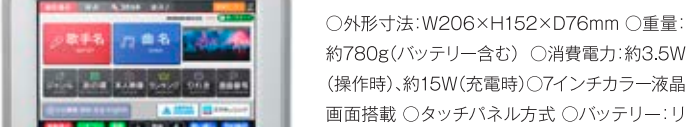

○外形寸法:W203×H88×D103mm
○重量:約670g
○電源電圧:AC100V 50/60Hz
○温度条件:5~35℃
○湿度条件:45~80%
○使用方法:据置き、壁掛け兼用
○付属品:ACアダプター、電源ケーブル(JR-300BC(BK))、DCプラグケーブル(JR-300BC-Z(BK))、壁掛用アタッチメント