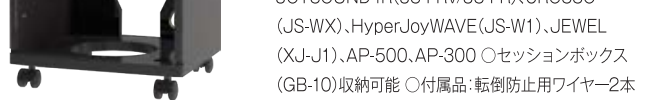

スピーカー(中) CS-H03 (II)

○外形寸法:W463×H246×D262mm
○重量:7.6kg(1個)
○インピーダンス:8Ω
○最大入力:400W
○定格入力:180W
○再生周波数帯域:40Hz~40,000Hz
○スピーカー方式:3ウェイ4スピーカーバスレフ方式
○ウーファー:20cmコーン型
○トゥイーター:7.7cmコーン型
○スーパートゥイーター:2.7cmバランストーム型