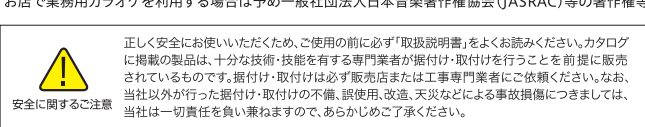

赤外線ワイヤレスマイク用充電器 IS-71B

○外形寸法:W151×H80×D70mm
○重量:約370g
○消費電力:6.5W(充電中)
○電源:DC12V、500mA(ACアダプター使用)
○充電出力:DC3.5V、400mA×2
○充電時間:約5.5時間(当社ニッケル水素充電電池HR15/101 (1900mAh)の場合)
○付属品:ACアダプター (AD-SL1205A0)

○外形寸法:W80×H32×D125mm
○重量:約260g(USBケーブル・モジュラーコードを含む)
○温度条件:5~35℃
○湿度条件:45~85%(結露なきこと)
○付属品:USB2.0ケーブル、モジュラーコード