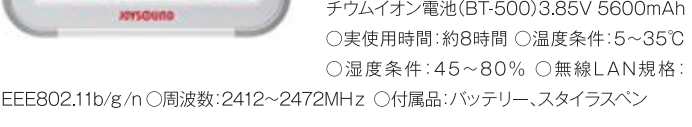

○外形寸法:W203×H88×D103mm
○重量:約670g
○電源電圧:AC100V 50/60Hz
○温度条件:5~35℃
○湿度条件:45~80%
○使用方法:据置き、壁掛け兼用
○付属品:ACアダプター、電源ケーブル(JR-300BC(BK))、DCプラグケーブル(JR-300BC-Z(BK))、壁掛用アタッチメント