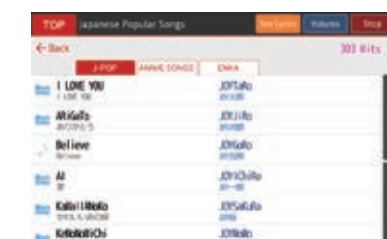

USER EXPERIENCE

すばやく探せて、気持ちよく歌える

歌詞モニター

カラオケのテロップをJOYPadキョクナビの画面
上に表示し、セカンドモニターとして利用可能。
モニターが見えにくいときでも手で歌詞を確認
しながら歌えるから安心です。

歌詞検索

曲名や歌手名を忘れてしまったときには、
歌い出しやサビなどで検索。歌詞のどの箇
所からでも、歌いたい楽曲を探し出せます。

検索画面の切り替え

タブ構成の検索画面を採用。入力した文字はそ
のまま、曲名・歌手名・キーワード・歌詞、どの
検索方法にもワンタッチで切り替えられます。

高まるニーズにお応えするインバウンド(訪日外国人)向けの入カメニュー

検索結果画面の表示順 切り替え・絞り込み機能

検索結果画面では、タブ切り替えて楽曲の表示
順切り替え・絞り込みができます。候補曲から、
歌いたい曲を素早く見つけられる機能です。

中文簡体字検索

中文検索に簡体字検索機能を追加。
簡体字検索から予約すると、モニター上の
歌詞テロップも簡体字で表示されます。

Japanese Popular Songs