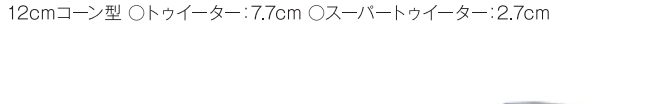

○外形寸法:W437×H202×D328mm
○重量:約9.1kg
○電流電圧:専用ACアダプター(24V 2.7A)
○最大出力:50W (4ΩJEITA)
○入力端子:音声入力…ステレオ1系統(ピンジャック)、音声モード切替スイッチ(ステレオ・スタンダード・ワイト)
○位相切替スイッチ:0°(正)/180°(逆)