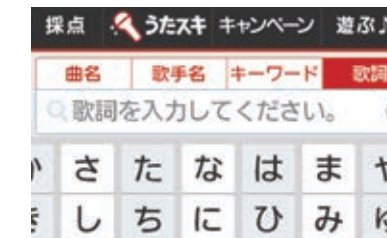

妖怪たちとカラオケを楽しもう!

妖怪たちとカラオケを楽しもう!

カメラで撮影中のカラオケ背景に妖怪たちが出現!一緒にカラオケを楽しんだり、記念写真を撮ったりすることができます。

チャレンジ採点

点数が低いと曲の途中で強制終了!

最後まで歌いきれるかハラハラドキドキの採点コンテンツ。盛り上がること間違いなし!

Let'sカラオケ大会!

気軽にカラオケ大会が楽しめる!

一緒に歌っているメンバーの点数をランキングで発表。仲間たちと楽しく競えます。

いきなり採点

歌唱中でも採点できるシンプル採点!

歌っている途中でいつでもボタン一つで採点できちゃう!豪華演出で盛り上がりよう!

ランドポジション

タフになって、どんなシーンでも安心して使える。
歌いたい気持ちがあふれます。

TOUGH & FUN

スタンド
ポジション

USER EXPERIENCE

すばやく探せて、気持ちよく歌える

歌詞モニター

カラオケのテロップをJOYPadキョクナビの画面
上に表示し、セカンドモニターとして利用可能。
モニターが見えにくいときでも手で歌詞を確認
しながら歌えるから安心です。

歌詞検索

曲名や歌手名を忘れてしまったときには、
歌い出しやサビなどで検索。歌詞のどの箇
所からでも、歌いたい楽曲を探し出せます。

検索画面の切り替え

タブ構成の検索画面を採用。入力した文字はそ
のまま、曲名・歌手名・キーワード・歌詞、どの
検索方法にもワンタッチで切り替えられます。

高まるニーズにお応えするインバウンド(訪日外国人)向けの入カメニュー

検索結果画面の表示順 切り替え・絞り込み機能

検索結果画面では、タブ切り替えて楽曲の表示
順切り替え・絞り込みができます。候補曲から、
歌いたい曲を素早く見つけられる機能です。

中文簡体字検索

中文検索に簡体字検索機能を追加。
簡体字検索から予約すると、モニター上の
歌詞テロップも簡体字で表示されます。

Japanese Popular Songs