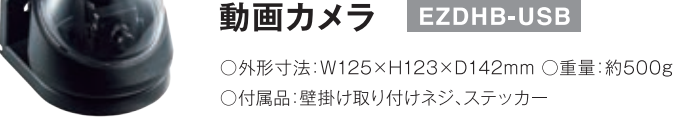

赤外線ワイヤレスマイク WM-630 / WM-620(生産終了)

○外形寸法:φ60×L254mm(最大直径×長さ)
○重量:約335g (WM-630)/約325g (WM-620) (ニッケル水素電池を含む)
○送信周波数:2MHz帯: Ach 2.06MHz Bch 2.56MHz、4MHz帯: Ach 4.55MHz Bch 4.95MHz
○付属品:専用ニッケル水素電池、チャンネル識別リング(2種類 緑・赤) ※音質切替/IR出力切替機能付き